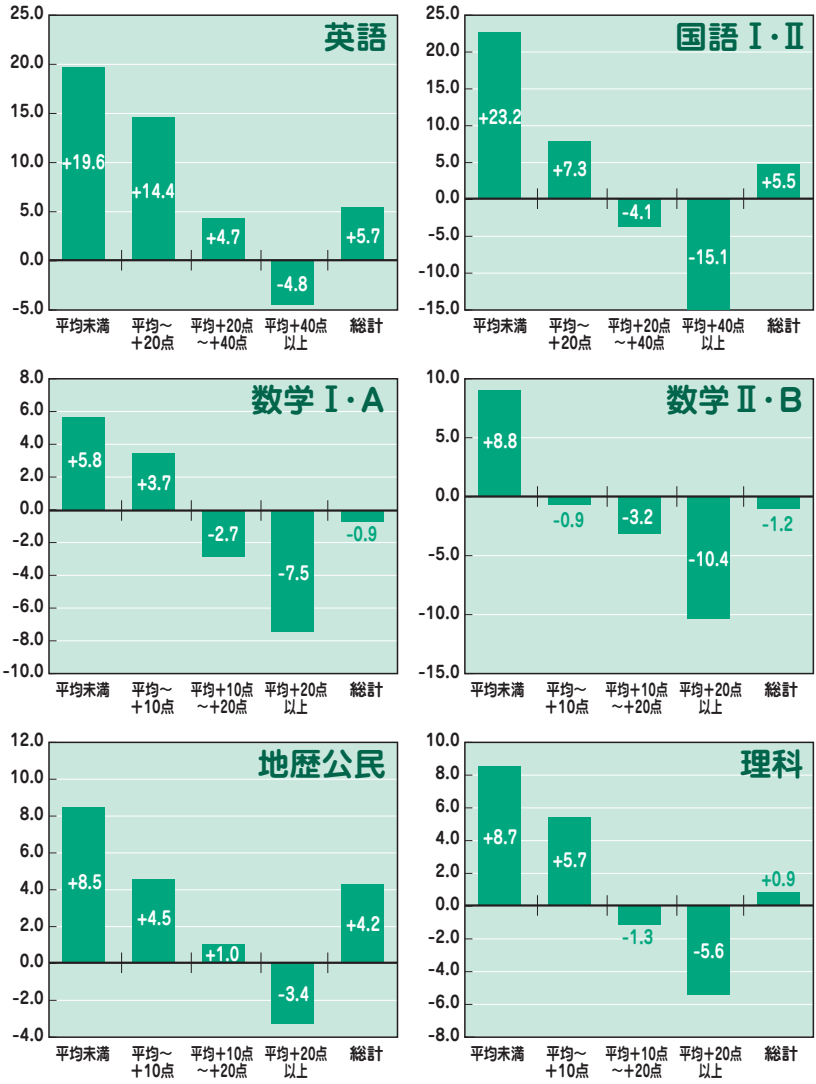

徹底分析

残り一カ月、 必勝の戦略とは？

1ページ目につき、ここでは国立大合格者のセンター試験の成績データを徹底分析。残り一カ月、合格するためにやるべきことは何かを探る。

20点アップも夢じゃない。苦手科目ほどよく伸びる！

合格するためには、果たして「得意科目」と「苦手科目」のどちらを伸ばすべきなのだろうか。この究極の問いを明らかにするために、今度は得点グループ別に科目別の伸びを調べた(資料3)。

ではない。例えば、英語で平均点未満の人たちは、全受験生の伸びが10点だとすると、それプラス22点つまりセンター最終プレの時点よりも30点以上伸びたということになる。また、高得点をマークしていたグループの大きな伸びは、センター試験でも見られず、センター試験で高得点を取ることの難しさを物語っている。

この結果から、今後の学習の指針として二つのことが言える。一つは、苦手科目(特に平均点以下の科目)はセンター試験で一番伸びる。合格者のほとんどが不得意科目を克服している。合格するためにはこの分野を大きく伸ばすことが不可欠だ。

資料4は、合格者別の2003年度センター試験の平均点を表にしたものである。このデータから、難関国立大合格者の得点力の高さが伺える。2003年度センター試験で大幅に平均点の下がった国語I・II以外は、ほとんどの科目で8割以上、英語にいたっては約9割得点している。難関国立大のよう、多科目受験で8割得点するのは至難の業だ。

有名私大と一般国立大合格者を比較すると、総じて有名私大合格者の平均点のほうが高いことがわかった。多科目を満遍なく勉強している受験生が多い一般国立大の合格者と、少数の科目で高得点を狙う有名私大受験者の違いが浮き彫りになったといえる。

また、資料5では合格者別に、英語の得点の伸びを比較した。最後の伸びこそ少ないものの、難関国立大合格者は、約9割という高得点をマークしている。8割に止まるか、9割まで押し上げられるかの違いは大きい。最後の最後まで、徹底的に詰められるかどうか勝負を分けているといってもいいだろう。難関国立大を受験するならば、二次試験が本場の勝負。センター試験の得点力をしっかりとつけた上で、二次試験対策に取り組もう。

資料3 科目別・得点グループ別の伸び (12月～本番までの伸び)

資料4 大学別合格者のセンター試験の平均点

	難関国立	一般国立	難関私大	有名私大
英語	178.5	155.9	174.8	161.7
国語 I・II	129.7	117.8	124.9	114.3
数学 I・A	84.5	68.6	80.1	72.4
数学 II・B	73.5	54.9	68.5	57.4
地歴公民	77.2	68.7	77.5	73.6
理科	85.6	72.6	83.2	75.5
合計	629.1	538.5	609.0	554.9

関西大学 入学試験のポイント

関西大学のセンター利用入試がいよいよスタートします！

- ○募集人員は225名(法・文・経済・総合情報・工学部の合計)
- ○センター試験の得点のみで合否判定
- ○文学部は、「ベスト3科目傾斜配点方式」で実施
  指定科目のうち、高得点の3科目を採用。さらに、もっとも得点率の高い科目を400点満点に換算し、合計800点満点で合否判定します。
- ○法・経済・総合情報・工学部は、4科目以上で実施
- ○文学部は「センター前」出願(～1月16日締切)、
  その他の学部は「センター後」出願(～1月30日締切)

■2004年度センター利用入学試験日程

実施学部	出願期間	合格者発表日
文学部(デイトムコース・フレックスコース)	2004年1月6日(火)～1月16日(金)	2004年 2月15日(日)
法学部(デイトムコース)	2004年 1月19日(月)～1月30日(金)	
経済学部(デイトムコース・フレックスコース)		
総合情報学部		
工学部		

※法学部は、デイトムコースのみの実施となります。

関西大学

法学部・文学部・経済学部・商学部・社会学部・総合情報学部・工学部
お問い合わせ先 関西大学 入学試験部 入試広報課
〒564-8680 大阪府吹田市山手町3-3-35 TEL.06-6368-1121(代表)
インターネット <http://www.kansai-u.ac.jp/Nyusi/>
eメール nyusi-adm@www.kansai-u.ac.jp テレホンサービス ☎0120-368-125

■2004年度 一般入学試験日程

日程	学部	試験日	試験地	出願期間	
A	工学部	2月2日(月)	①	<郵送> 2004年1月6日(火)～1月20日(火) (締切日消印有効)	
	総合情報学部	2月3日(火)	①		
	法学部	2月4日(水)	①		
	経済学部	2月5日(木)	①		
	社会学部(デイトムコース)	2月6日(金)	①		
	文学部	2月7日(土)	①		
S	商学部	2月8日(日)	①	<持参受付> 2004年1月21日(水)～1月22日(木)	
	全学部	2月1日(日)	①②		
C	文・総合情報・工学部	2月4日(水)	①	<郵送> 2004年2月2日(月)～2月20日(金) (締切日消印有効)	
	文・経済・工学部	3月2日(火)	③		
後期(B)	法・文・商・社会・総合情報学部	3月3日(水)		③	<持参受付> 2004年2月21日(土)～2月22日(日)

※日程・学部によって試験地が異なります。必ず一般入試要項でご確認ください。

※持参受付による出願の場合、試験地は大阪に限ります。

試験地 ①大阪・東京・金沢・浜松・名古屋・京滋・和歌山・姫路・岡山・広島・徳島・高松・松江・小倉・福岡
②札幌・仙台 ③大阪・東京・金沢・名古屋・和歌山・姫路・岡山・広島・高松・福岡

入学試験要項(願書)をご希望の方は…

関西大学の入試要項は、全国の主要書店等で頒布します。また、右記のテレメールでも取り寄せができます。

入学試験要項(願書)の入手方法

テレメールで24時間 コンピュータ自動音声受付しています。

PCやパソコンでも資料請求ができます。

(受付) <http://telemail.jp>

東京 03-3222-0102 大阪 06-6222-0102
資料番号 [大学案内・進学ガイド] 資料番号390021(無料)
[入学試験要項(願書)] 資料番号150625
(送料含1,000円後納)