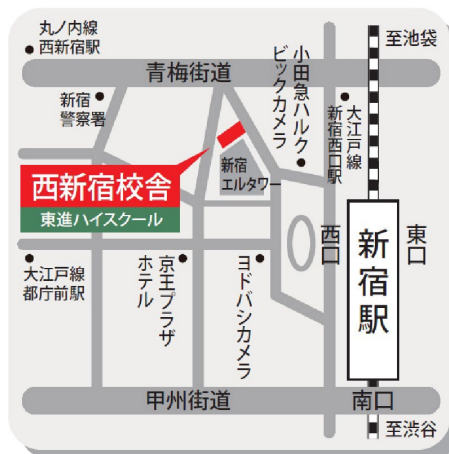

## 東進ネットワークの中学受験の選抜制進学塾 **四谷大塚西新宿校舎を1月に開校** 新宿西口すぐの好立地 入塾テスト・体験授業を実施中！

幼児から社会人までの一貫教育ネットワーク展開する株式会社ナガセ(本社:東京都武蔵野市 代表取締役社長 永瀬昭幸)は、グループ会社である株式会社四谷大塚の運営する小学生対象の選抜制進学塾『四谷大塚』西新宿校舎を2023年1月20日(金)、ナガセ西新宿ビル2~5階に新規開校いたしました。ただいま入塾テスト・開校説明会・体験授業などの開校イベントを随時行っております。

ナガセ西新宿ビル

2階入り口

### 四谷大塚 西新宿校舎 概要

新宿西口すぐ

所在地:東京都新宿区西新宿 1-6-10 ナガセ西新宿ビル 2~5階  
受付2階

開校日:2023年1月20日(金)

新宿駅西口のペデストリアンデッキ直結、地下通路からも通塾可能で安心して通える環境です。隣の新宿エルタワー5階には東進ハイスクール新宿エルタワー校、同ビル10階には東進ハイスクール新宿校大学受験本科があります。

現在、入塾テスト・開校説明会・体験授業を実施しています。

お申し込みや資料請求は以下の西新宿校舎 HP からできます。

[https://www.yotsuyaotsuka.com/school\\_map/kousha.php?id=36](https://www.yotsuyaotsuka.com/school_map/kousha.php?id=36)

新規開校にあたり、今年度は新6年生の募集は行いません。