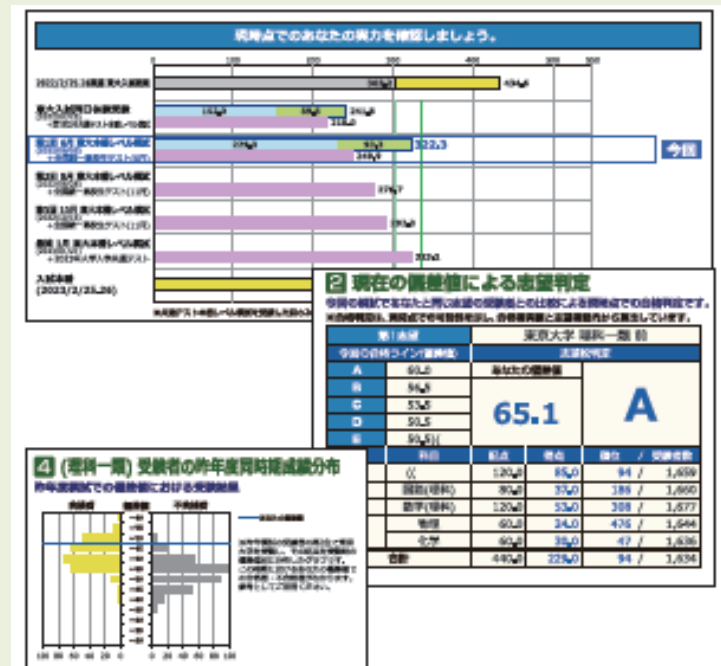

同じ大学を志望する受験生の中での
順位や偏差値がわかるのはもちろん、
合格した先輩との比較も掲載します。

特長 4

入試本番と同じ出題形式・レベルの
「二次シミュレーション」で
合格可能性と志望校のレベルとの
学力の差を明らかにします。

特長 5

志望校に特化して**課題を明確化**できるため、
学力を伸ばし合格力を高めます。

2023年 現役合格者が大絶賛！

東進模試はとにかく成績表返却が早い!!

※2023年合格体験記より

他の模試に比べて**返却も早く**、自分の中での感覚が残っている状態で結果が確認できるのですごく助かった。

返却が圧倒的に早く、成績表も各設問について目標得点率などがわかり、復習にも最適だった。

返却の早さが非常に魅力的。すぐに学習計画の修正が可能。

3. 申込方法

模試のウェブサイトより申込可能です。

申込締切は各模試の3日前ですが、会場ごとに定員に達し次第締め切ります。ぜひお早めにお申し込みください。

Toshin.com 東進現役合格模試