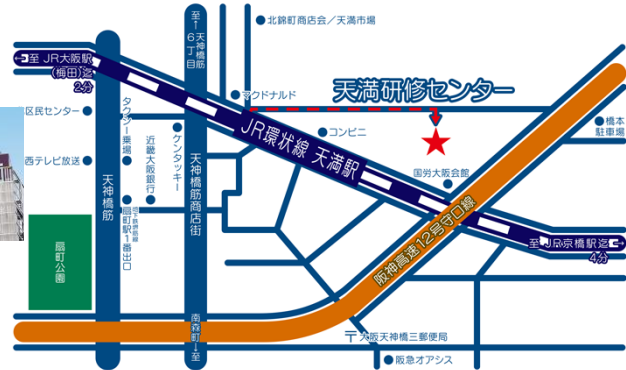

東進Global English Camp 2024 プログラム開催会場情報

2024/4/22時点

1. 公開会場(東京) (新宿駅西口から徒歩3分)

■開催日程:下記のいずれかの日程をお選びください。

第1期:7/23(火)~7/27(土)

第2期:7/30(火)~8/3(土)

第3期:8/6(火)~8/10(土)

第4期:8/13(火)~8/17(土)

■場所: ナガセ西新宿ビル

住所:東京都新宿区西新宿1丁目6-2

新宿駅西口より 徒歩3分

2. 公開会場(大阪) (JR大阪環状線 天満駅から徒歩2分)

■開催日程:下記のいずれかの日程をお選びください。

第1期:7/23(火)~7/27(土)

第2期:7/30(火)~8/3(土)

第3期:8/6(火)~8/10(土)

第4期:8/13(火)~8/17(土)

■場所: 天満研修センター

住所:大阪市北区錦町2-21

JR大阪環状線 天満駅より 徒歩2分

(天満駅は大阪駅より電車で約3分)

3. 東進衛星予備校会場 ※会場ごとに開催日程が異なります

第1期:7/23(火)~7/27(土)

東進衛星予備校 横浜駅西口校

第2期:7/30(火)~8/3(土)

東進衛星予備校 御器所校
東進衛星予備校 名古屋駅太閤口校
東進衛星予備校 加古川中央校
東進衛星予備校 広島駅前校

第3期:8/6(火)~8/10(土)

東進衛星予備校 水戸校
東進衛星予備校 横浜駅西口校
東進衛星予備校 あぞみ野校
東進衛星予備校 松本駅前校
東進衛星予備校 金沢本町校
東進衛星予備校 倉敷駅前校
東進衛星予備校 折尾駅前校
東進衛星予備校 福岡天神校
東進衛星予備校 那覇小祿駅前校