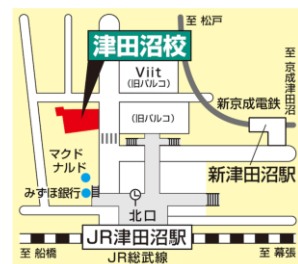

■開催日程: いずれかの日程をお選びください。
第1期 7月21日(火)~7月25日(土)
第2期 7月28日(火)~8月1日(土)
第3期 8月4日(火)~8月8日(土)
第4期 8月11日(火)~8月15日(土)
10:00~17:30(休憩時間を含む)

■住所:
東京都新宿区西新宿1丁目6-2 新宿駅西口から徒歩3分

早稲田塾 吉祥寺校

■開催日程:
第2期 7月28日(火)~8月1日(土)
10:00~17:30(休憩時間を含む)

■住所:東京都
武蔵野市
吉祥寺南町
1-11-12
吉祥寺駅西口前

東進ハイスクール 吉祥寺南口校

■開催日程:
第3期 8月4日(火)~8月8日(土)
10:00~17:30(休憩時間を含む)

■住所:武蔵野市吉祥寺
南町1-6-1
吉祥寺スバルビル
1階(受付)会場2階
吉祥寺駅南口より徒歩2分

八洲学園大学

■開催日程:いずれかの日程をお選びください。
第2期 7月28日(火)~8月1日(土)
第4期 8月11日(火)~8月15日(土)
10:00~17:30(休憩時間を含む)

※ 最終日のみ9:30から16:45となります。

■住所:神奈川県横浜市
西区桜木町7丁目42番地

横浜駅東口より徒歩10分
(横浜市営地下鉄 高島町駅より 徒歩1分)

東進衛星予備校 あざみ野校

■開催日程:
第3期 8月4日(火)~8月8日(土)
10:00~17:30(休憩時間を含む)

■住所:神奈川県横浜市青葉区
あざみ野2-9-22
あざみ野ゆうビル1F

校舎情報はこちら⇒

東進ハイスクール 津田沼校

■開催日程:いずれかの日程をお選びください。
第2期 7月28日(火)~8月1日(土)
第3期 8月4日(火)~8月8日(土)
10:00~17:30(休憩時間を含む)

■住所:千葉県船橋市
前原西2-14-2
安田ビル4F(受付)
会場8階

JR線津田沼駅北口より徒歩1分
新京成線津田沼駅より徒歩3分

3. 関東

早稲田塾 柏校

■開催日程:
第3期 8月4日(火)~8月8日(土)
10:00~17:30(休憩時間を含む)