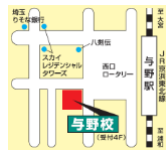

■住所:東京都
武蔵野市
吉祥寺南町
1-11-12
吉祥寺駅西口前

東進ハイスクール 吉祥寺南口校

■開催日程:
第3期 8月4日(火)~8月8日(土)
10:00~17:30(休憩時間を含む)

■住所:武蔵野市吉祥寺
南町1-6-1
吉祥寺スバルビル
1階(受付)会場2階
吉祥寺駅南口より徒歩2分

八洲学園大学

■開催日程:いずれかの日程をお選びください。
第2期 7月28日(火)~8月1日(土)
第4期 8月11日(火)~8月15日(土)
10:00~17:30(休憩時間を含む)

■住所:千葉県柏市柏4-8-1
柏東口金子ビル2階

柏駅東口より徒歩2分

東進ハイスクール 千葉校

■開催日程:
第4期 8月11日(火)~8月15日(土)
10:00~17:30(休憩時間を含む)

■住所:千葉県千葉市
中央区弁天1丁目
15-3 リードシー
千葉駅前ビル2F
JR千葉駅北口より徒歩1分

東進ハイスクール 与野校

■開催日程:
第4期 8月11日(火)~8月15日(土)
10:00~17:30(休憩時間を含む)

■住所:埼玉県さいたま市
中央区下落合1050-2
与野太平ビル4・5F

JR京浜東北線 与野駅西口
より徒歩2分

東進衛星予備校 水戸校

■開催日程:
第4期 8月11日(火)~8月15日(土)
10:00~17:30(休憩時間を含む)

■住所:茨城県水戸市宮町
2-3-2 富士ビル3F

校舎情報はこちら⇒

4. 東海

東進衛星予備校 本山校

■開催日程:
第1期 7月21日(火)~7月25日(土)
10:00~17:30(休憩時間を含む)

■住所:愛知県名古屋市中千種区
四谷通1-1
イリヤ本山2階

校舎情報はこちら⇒

東進衛星予備校 半田住吉校

■開催日程:
第4期 8月11日(火)~8月15日(土)
10:00~17:30(休憩時間を含む)

■住所:愛知県半田市
清水北町14

校舎情報はこちら⇒

東進衛星予備校 東岡崎駅前校