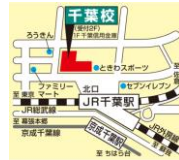

■住所:
東京都新宿区西新宿1丁目6-2 新宿駅西口から徒歩3分

早稲田塾 吉祥寺校

■開催日程:
第2期 7月28日(火)～8月1日(土)
10:00～17:30(休憩時間を含む)

■住所:東京都
武蔵野市
吉祥寺南町
1-11-12
吉祥寺駅西口前

東進ハイスクール 吉祥寺南口校

■開催日程:
第3期 8月4日(火)～8月8日(土)
10:00～17:30(休憩時間を含む)

■住所:武蔵野市吉祥寺
南町1-6-1
吉祥寺スバルビル
1階(受付)会場2階
吉祥寺駅南口より徒歩2分

■住所:神奈川県 横浜市青葉区
あざみ野2-9-22
あざみ野ゆうビル1F

校舎情報はこちら⇒

東進ハイスクール 津田沼校

■開催日程:いずれかの日程をお選びください。
第2期 7月28日(火)～8月1日(土)
第3期 8月4日(火)～8月8日(土)
10:00～17:30(休憩時間を含む)

■住所:千葉県船橋市
前原西2-14-2
安田ビル4F(受付)
会場8階

JR線津田沼駅北口より徒歩1分
新京成線津田沼駅より徒歩3分

3. 関東

早稲田塾 柏校

■開催日程:
第3期 8月4日(火)~8月8日(土)
10:00~17:30(休憩時間を含む)

■住所:千葉県柏市柏4-8-1
柏東口金子ビル2階

柏駅東口より徒歩2分

東進ハイスクール 千葉校

■開催日程:
第4期 8月11日(火)~8月15日(土)
10:00~17:30(休憩時間を含む)

■住所:千葉県千葉市
中央区弁天1丁目
15-3 リードシー
千葉駅前ビル2F
JR千葉駅北口より徒歩1分

東進ハイスクール 与野校

■開催日程:
第4期 8月11日(火)~8月15日(土)
10:00~17:30(休憩時間を含む)

■住所:埼玉県さいたま市
中央区下落合1050-2
与野太平ビル4・5F

JR千葉駅北口より徒歩1分

東進衛星予備校 水戸校

■開催日程:
第4期 8月11日(火)~8月15日(土)
10:00~17:30(休憩時間を含む)

■住所:茨城県水戸市宮町
2-3-2 富士ビル3F

校舎情報はこちら⇒