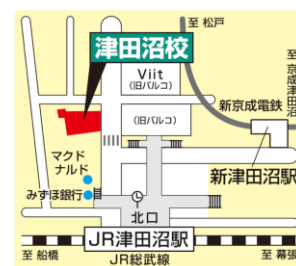

■住所:
東京都新宿区西新宿1丁目6-2 新宿駅西口から徒歩3分

早稲田塾 吉祥寺校

■開催日程:
第2期 7月28日(火)～8月1日(土)
10:00～17:30(休憩時間を含む)

■住所:東京都
武蔵野市
吉祥寺南町
1-11-12
吉祥寺駅西口前

東進ハイスクール 吉祥寺南口校

■開催日程:
第3期 8月4日(火)～8月8日(土)
10:00～17:30(休憩時間を含む)

■住所:武蔵野市吉祥寺
南町1-6-1
吉祥寺スバルビル
1階(受付)会場2階
吉祥寺駅南口より徒歩2分

八洲学園大学

■開催日程:いずれかの日程をお選びください。
第2期 7月28日(火)～8月1日(土)
第4期 8月11日(火)～8月15日(土)
10:00～17:30(休憩時間を含む)

※ 最終日のみ9:30から16:45となります。

■住所:神奈川県横浜市
西区桜木町7丁目42番地

横浜駅東口より徒歩10分
(横浜市営地下鉄 高島町駅より 徒歩1分)

東進衛星予備校 あざみ野校

■開催日程:
第3期 8月4日(火)～8月8日(土)
10:00～17:30(休憩時間を含む)

■住所:神奈川県 横浜市青葉区
あざみ野2-9-22
あざみ野ゆうビル1F

校舎情報はこちら⇒

東進ハイスクール 津田沼校

■開催日程:いずれかの日程をお選びください。
第2期 7月28日(火)～8月1日(土)
第3期 8月4日(火)～8月8日(土)
10:00～17:30(休憩時間を含む)

■住所:千葉県船橋市
前原西2-14-2
安田ビル4F(受付)
会場8階

JR線津田沼駅北口より徒歩1分
新京成線津田沼駅より徒歩3分

3. 関東

早稲田塾 柏校

■開催日程:
第3期 8月4日(火)~8月8日(土)
10:00~17:30(休憩時間を含む)

■住所:千葉県柏市柏4-8-1
柏東口金子ビル2階

柏駅東口より徒歩2分

東進ハイスクール 千葉校

■開催日程:
第4期 8月11日(火)~8月15日(土)
10:00~17:30(休憩時間を含む)

■住所:千葉県千葉市
中央区弁天1丁目
15-3 リードシー
千葉駅前ビル2F
JR千葉駅北口より徒歩1分