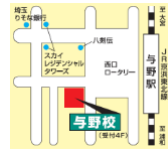

■住所:
東京都新宿区西新宿1丁目6-2 新宿駅西口から徒歩3分

早稲田塾 吉祥寺校

■開催日程:
第2期 7月28日(火)～8月1日(土)
10:00～17:30(休憩時間を含む)

■住所:東京都
武蔵野市
吉祥寺南町
1-11-12
吉祥寺駅西口前

東進ハイスクール 吉祥寺南口校

■開催日程:
第3期 8月4日(火)～8月8日(土)
10:00～17:30(休憩時間を含む)

■住所:武蔵野市吉祥寺
南町1-6-1
吉祥寺スバルビル
1階(受付)会場2階
吉祥寺駅南口より徒歩2分

■住所:神奈川県 横浜市青葉区
あざみ野2-9-22
あざみ野ゆうビル1F

校舎情報はこちら⇒

東進ハイスクール 津田沼校

■開催日程:いずれかの日程をお選びください。
第2期 7月28日(火)～8月1日(土)
第3期 8月4日(火)～8月8日(土)
10:00～17:30(休憩時間を含む)

■住所:千葉県船橋市
前原西2-14-2
安田ビル4F(受付)
会場8階

JR線津田沼駅北口より徒歩1分
新京成線津田沼駅より徒歩3分

3. 関東

早稲田塾 柏校

■開催日程:
第3期 8月4日(火)~8月8日(土)
10:00~17:30(休憩時間を含む)

■住所:千葉県柏市柏4-8-1
柏東口金子ビル2階

柏駅東口より徒歩2分

東進ハイスクール 千葉校

■開催日程:
第4期 8月11日(火)~8月15日(土)
10:00~17:30(休憩時間を含む)

■住所:千葉県千葉市
中央区弁天1丁目
15-3 リードシー
千葉駅前ビル2F
JR千葉駅北口より徒歩1分

東進ハイスクール 与野校

■開催日程:
第4期 8月11日(火)~8月15日(土)
10:00~17:30(休憩時間を含む)

■住所:埼玉県さいたま市
中央区下落合1050-2
与野太平ビル4・5F

JR千葉駅北口より徒歩1分

東進衛星予備校 水戸校

■開催日程:
第4期 8月11日(火)~8月15日(土)
10:00~17:30(休憩時間を含む)

■住所:茨城県水戸市宮町
2-3-2 富士ビル3F

校舎情報はこちら⇒