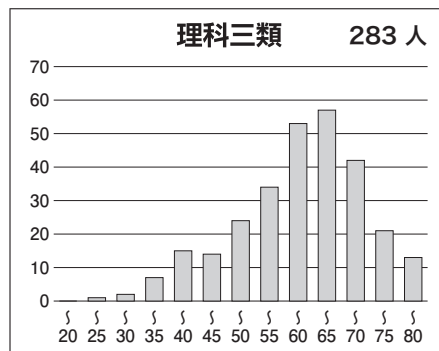

### 【文科】

科目名	満点	人数	最低点	最高点	平均点	標準偏差
英語	120	1,165	0	114	65.11	17.65
国語(文科)	120	1,165	11	100	49.97	10.60
数学(文科)	80	1,168	0	80	20.27	12.65
世界史	60	962	0	50	19.77	9.89
日本史	60	566	0	55	15.99	10.22
地理	60	777	0	43	21.23	7.88
地歴2科目	120	1,152	0	93	38.67	16.27
英数国(文科)	320	1,154	23	253	135.51	31.05
文科合計	440	1,144	31	304	174.41	41.89

### 【理科】

科目名	満点	人数	最低点	最高点	平均点	標準偏差
英語	120	2,444	0	114	64.40	18.45
国語(理科)	80	2,425	0	59	33.60	8.68
数学(理科)	120	2,462	0	114	33.56	21.23
物理	60	2,291	0	58	18.91	10.36
化学	60	2,403	0	49	12.41	7.84
生物	60	160	0	46	19.35	9.96
地学	60	33	0	39	14.09	9.08
理科2科目	120	2,442	0	85	31.39	15.52
英数国(理科)	320	2,406	10	271	131.95	38.15
理科合計	440	2,397	10	350	163.59	50.14

## ③科目別得点分布

④科別偏差値分布

⑤参加高校(10名以上)

札幌南, 札幌北, 立命館慶祥, 北嶺, 盛岡第一, 仙台第二, 秋田, 並木, 宇都宮, 前橋, 中央, 浦和, 大宮, 大宮開成, 栄東, 千葉, 船橋, 東葛飾, 市川, 東邦大学付属東邦, 渋谷教育学園幕張, 昭和学院秀英, 筑波大学附属, お茶の水女子大学附属, 筑波大学附属駒場, 東京学芸大学附属, 大泉, 国立, 西, 日比谷, 小石川, 暁星, 女子学院, 雙葉, 麻布, 芝, 広尾学園, 海城, 早稲田, 渋谷教育学園渋谷, 桜蔭, 開成, 攻玉社, 鴎友学園女子, 駒場東邦, 東京農業大学第一, 東京都市大学付属, 巣鴨, 豊島岡女子学園, 本郷, 武蔵, 桐朋, 横浜翠嵐, 柏陽, 湘南, 平塚, 相模原, 横浜市立横浜サイエンスフロンティア, 聖光学院, 浅野, サレジオ学院, 洗足学園, 栄光学園, 新潟, 富山中部, 金沢大学附属, 金沢泉丘, 岐阜, 旭丘, 岡崎, 東海, 四日市, 高田, 洛南, 大阪教育大学附属池田, 北野, 灘, 甲陽学院, 白陵, 東大寺学園, 西大和学園, 智辯学園和歌山, 岡山朝日, 岡山大安寺, 広島大学附属福山, 広島学院, 山口, 城東, 高松, 愛光, 筑紫丘, 久留米大学附設, 宮崎西, ラ・サール など全国の高校の受験生が受験しています。