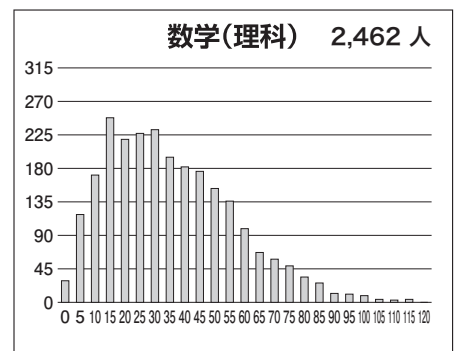

第1回 6月 東大本番レベル模試 基礎データ

※統一実施日の高3生・高卒生で集計しています。個人成績表の値とは異なります。

①合格ライン一覧

		A (80%以上)		B (65%以上)		C (50%以上)		D (35%以上)		E (20%以上)	
		偏差値	席次	偏差値	席次	偏差値	席次	偏差値	席次	偏差値	席次
文科一類	前	61.0	143	57.0	263	52.5	461	50.0	563	47.0	707
文科二類	前	61.0	143	57.0	263	52.5	461	50.0	563	47.0	707
文科三類	前	60.0	170	56.0	289	52.0	478	49.5	586	46.5	735
理科一類	前	58.0	505	54.0	775	50.5	1,065	48.0	1,325	45.5	1,564
理科二類	前	57.5	529	53.5	814	50.0	1,127	47.5	1,372	45.0	1,617
理科三類	前	70.0	62	66.5	123	62.5	261	59.5	405	56.5	596

※偏差値・席次は、文理それぞれの集団の中で集計された数値です。

②科目別の基本情報

【文科】

科目名	満点	人数	最低点	最高点	平均点	標準偏差
英語	120	1,165	0	114	65.11	17.65
国語(文科)	120	1,165	11	100	49.97	10.60
数学(文科)	80	1,168	0	80	20.27	12.65
世界史	60	962	0	50	19.77	9.89
日本史	60	566	0	55	15.99	10.22
地理	60	777	0	43	21.23	7.88
地歴2科目	120	1,152	0	93	38.67	16.27
英数国(文科)	320	1,154	23	253	135.51	31.05
文科合計	440	1,144	31	304	174.41	41.89

【理科】

科目名	満点	人数	最低点	最高点	平均点	標準偏差
英語	120	2,444	0	114	64.40	18.45
国語(理科)	80	2,425	0	59	33.60	8.68
数学(理科)	120	2,462	0	114	33.56	21.23
物理	60	2,291	0	58	18.91	10.36
化学	60	2,403	0	49	12.41	7.84
生物	60	160	0	46	19.35	9.96
地学	60	33	0	39	14.09	9.08
理科2科目	120	2,442	0	85	31.39	15.52
英数国(理科)	320	2,406	10	271	131.95	38.15
理科合計	440	2,397	10	350	163.59	50.14

③科目別得点分布