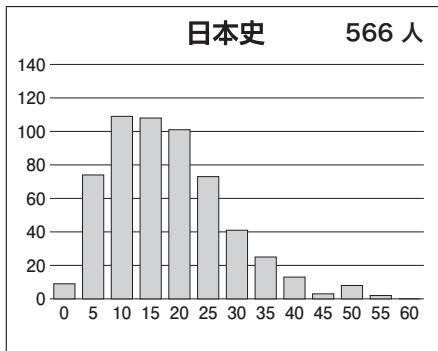

④科別偏差値分布

⑤参加高校(10名以上)

札幌南, 札幌北, 立命館慶祥, 北嶺, 盛岡第一, 仙台第二, 秋田, 並木, 宇都宮, 前橋, 中央, 浦和, 大宮, 大宮開成, 栄東, 千葉, 船橋, 東葛飾, 市川, 東邦大学付属東邦, 渋谷教育学園幕張, 昭和学院秀英, 筑波大学附属, お茶の水女子大学附属, 筑波大学附属駒場, 東京学芸大学附属, 大泉, 国立, 西, 日比谷, 小石川, 暁星, 女子学院, 雙葉, 麻布, 芝, 広尾学園, 海城, 早稲田, 渋谷教育学園渋谷, 桜蔭, 開成, 攻玉社, 鴎友学園女子, 駒場東邦, 東京農業大学第一, 東京都市大学付属, 巣鴨, 豊島岡女子学園, 本郷, 武蔵, 桐朋, 横浜翠嵐, 柏陽, 湘南, 平塚, 相模原, 横浜市立横浜サイエンスフロンティア, 聖光学院, 浅野, サレジオ学院, 洗足学園, 栄光学園, 新潟, 富山中部, 金沢大学附属, 金沢泉丘, 岐阜, 旭丘, 岡崎, 東海, 四日市, 高田, 洛南, 大阪教育大学附属池田, 北野, 灘, 甲陽学院, 白陵, 東大寺学園, 西大和学園, 智辯学園和歌山, 岡山朝日, 岡山大安寺, 広島大学附属福山, 広島学院, 山口, 城東, 高松, 愛光, 筑紫丘, 久留米大学附設, 宮崎西, ラ・サール など全国の高校の受験生が受験しています。