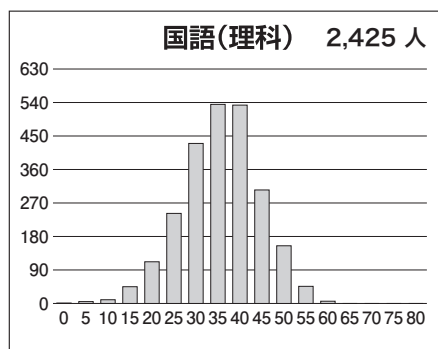

第1回 6月 東大本番レベル模試 基礎データ

※統一実施日の高3生・高卒生で集計しています。個人成績表の値とは異なります。

①合格ライン一覧

		A (80%以上)		B (65%以上)		C (50%以上)		D (35%以上)		E (20%以上)	
		偏差値	席次	偏差値	席次	偏差値	席次	偏差値	席次	偏差値	席次
文科一類	前	61.0	143	57.0	263	52.5	461	50.0	563	47.0	707
文科二類	前	61.0	143	57.0	263	52.5	461	50.0	563	47.0	707
文科三類	前	60.0	170	56.0	289	52.0	478	49.5	586	46.5	735
理科一類	前	58.0	505	54.0	775	50.5	1,065	48.0	1,325	45.5	1,564
理科二類	前	57.5	529	53.5	814	50.0	1,127	47.5	1,372	45.0	1,617
理科三類	前	70.0	62	66.5	123	62.5	261	59.5	405	56.5	596

※偏差値・席次は、文理それぞれの集団の中で集計された数値です。

②科目別の基本情報

【文科】

科目名	満点	人数	最低点	最高点	平均点	標準偏差
英語	120	1,165	0	114	65.11	17.65
国語(文科)	120	1,165	11	100	49.97	10.60
数学(文科)	80	1,168	0	80	20.27	12.65
世界史	60	962	0	50	19.77	9.89
日本史	60	566	0	55	15.99	10.22
地理	60	777	0	43	21.23	7.88
地歴2科目	120	1,152	0	93	38.67	16.27
英数国(文科)	320	1,154	23	253	135.51	31.05
文科合計	440	1,144	31	304	174.41	41.89

【理科】

科目名	満点	人数	最低点	最高点	平均点	標準偏差
英語	120	2,444	0	114	64.40	18.45
国語(理科)	80	2,425	0	59	33.60	8.68
数学(理科)	120	2,462	0	114	33.56	21.23
物理	60	2,291	0	58	18.91	10.36
化学	60	2,403	0	49	12.41	7.84
生物	60	160	0	46	19.35	9.96
地学	60	33	0	39	14.09	9.08
理科2科目	120	2,442	0	85	31.39	15.52
英数国(理科)	320	2,406	10	271	131.95	38.15
理科合計	440	2,397	10	350	163.59	50.14

③科目別得点分布