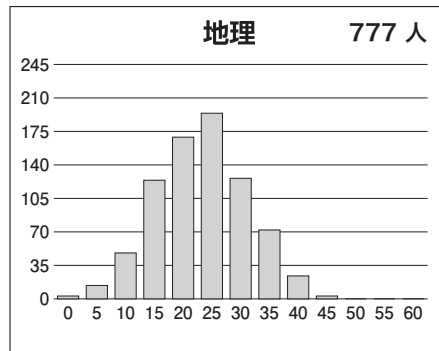

④科別偏差値分布

⑤参加高校(10名以上)

札幌南, 札幌北, 立命館慶祥, 北嶺, 盛岡第一, 仙台第二, 秋田, 並木, 宇都宮, 前橋, 中央, 浦和, 大宮, 大宮開成, 栄東, 千葉, 船橋, 東葛飾, 市川, 東邦大学付属東邦, 渋谷教育学園幕張, 昭和学院秀英, 筑波大学附属, お茶の水女子大学附属, 筑波大学附属駒場, 東京学芸大学附属, 大泉, 国立, 西, 日比谷, 小石川, 暁星, 女子学院, 雙葉, 麻布, 芝, 広尾学園, 海城, 早稲田, 渋谷教育学園渋谷, 桜蔭, 開成, 攻玉社, 鴎友学園女子, 駒場東邦, 東京農業大学第一, 東京都市大学付属, 巣鴨, 豊島岡女子学園, 本郷, 武蔵, 桐朋, 横浜翠嵐, 柏陽, 湘南, 平塚, 相模原, 横浜市立横浜サイエンスフロンティア, 聖光学院, 浅野, サレジオ学院, 洗足学園, 栄光学園, 新潟, 富山中部, 金沢大学附属, 金沢泉丘, 岐阜, 旭丘, 岡崎, 東海, 四日市, 高田, 洛南, 大阪教育大学附属池田, 北野, 灘, 甲陽学院, 白陵, 東大寺学園, 西大和学園, 智辯学園和歌山, 岡山朝日, 岡山大安寺, 広島大学附属福山, 広島学院, 山口, 城東, 高松, 愛光, 筑紫丘, 久留米大学附設, 宮崎西, ラ・サール など全国の高校の受験生が受験しています。