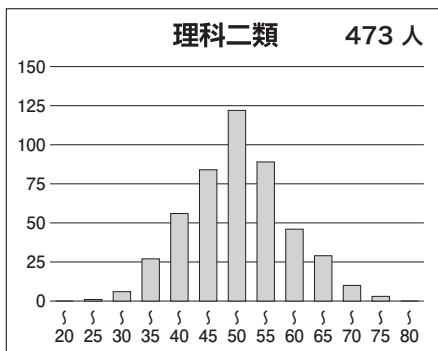

### 【文科】

科目名	満点	人数	最低点	最高点	平均点	標準偏差
英語	120	1,165	0	114	65.11	17.65
国語(文科)	120	1,165	11	100	49.97	10.60
数学(文科)	80	1,168	0	80	20.27	12.65
世界史	60	962	0	50	19.77	9.89
日本史	60	566	0	55	15.99	10.22
地理	60	777	0	43	21.23	7.88
地歴2科目	120	1,152	0	93	38.67	16.27
英数国(文科)	320	1,154	23	253	135.51	31.05
文科合計	440	1,144	31	304	174.41	41.89

### 【理科】

科目名	満点	人数	最低点	最高点	平均点	標準偏差
英語	120	2,444	0	114	64.40	18.45
国語(理科)	80	2,425	0	59	33.60	8.68
数学(理科)	120	2,462	0	114	33.56	21.23
物理	60	2,291	0	58	18.91	10.36
化学	60	2,403	0	49	12.41	7.84
生物	60	160	0	46	19.35	9.96
地学	60	33	0	39	14.09	9.08
理科2科目	120	2,442	0	85	31.39	15.52
英数国(理科)	320	2,406	10	271	131.95	38.15
理科合計	440	2,397	10	350	163.59	50.14

## ③科目別得点分布

④科別偏差値分布

⑤参加高校(10名以上)

札幌南, 札幌北, 立命館慶祥, 北嶺, 盛岡第一, 仙台第二, 秋田, 並木, 宇都宮, 前橋, 中央, 浦和, 大宮, 大宮開成, 栄東, 千葉, 船橋, 東葛飾, 市川, 東邦大学付属東邦, 渋谷教育学園幕張, 昭和学院秀英, 筑波大学附属, お茶の水女子大学附属, 筑波大学附属駒場, 東京学芸大学附属, 大泉, 国立, 西, 日比谷, 小石川, 暁星, 女子学院, 雙葉, 麻布, 芝, 広尾学園, 海城, 早稲田, 渋谷教育学園渋谷, 桜蔭, 開成, 攻玉社, 鴎友学園女子, 駒場東邦, 東京農業大学第一, 東京都市大学付属, 巣鴨, 豊島岡女子学園, 本郷, 武蔵, 桐朋, 横浜翠嵐, 柏陽, 湘南, 平塚, 相模原, 横浜市立横浜サイエンスフロンティア, 聖光学院, 浅野, サレジオ学院, 洗足学園, 栄光学園, 新潟, 富山中部, 金沢大学附属, 金沢泉丘, 岐阜, 旭丘, 岡崎, 東海, 四日市, 高田, 洛南, 大阪教育大学附属池田, 北野, 灘, 甲陽学院, 白陵, 東大寺学園, 西大和学園, 智辯学園和歌山, 岡山朝日, 岡山大安寺, 広島大学附属福山, 広島学院, 山口, 城東, 高松, 愛光, 筑紫丘, 久留米大学附設, 宮崎西, ラ・サール など全国の高校の受験生が受験しています。