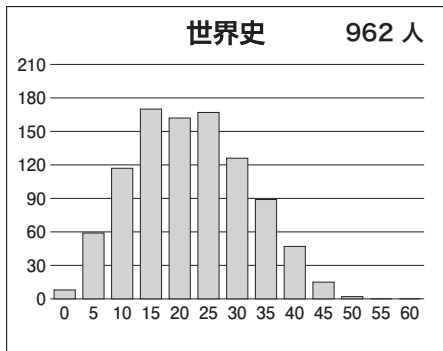

④科別偏差値分布

⑤参加高校(10名以上)

札幌南, 札幌北, 立命館慶祥, 北嶺, 盛岡第一, 仙台第二, 秋田, 並木, 宇都宮, 前橋, 中央, 浦和, 大宮, 大宮開成, 栄東, 千葉, 船橋, 東葛飾, 市川, 東邦大学付属東邦, 渋谷教育学園幕張, 昭和学院秀英, 筑波大学附属, お茶の水女子大学附属, 筑波大学附属駒場, 東京学芸大学附属, 大泉, 国立, 西, 日比谷, 小石川, 暁星, 女子学院, 雙葉, 麻布, 芝, 広尾学園, 海城, 早稲田, 渋谷教育学園渋谷, 桜蔭, 開成, 攻玉社, 鴎友学園女子, 駒場東邦, 東京農業大学第一, 東京都市大学付属, 巣鴨, 豊島岡女子学園, 本郷, 武蔵, 桐朋, 横浜翠嵐, 柏陽, 湘南, 平塚, 相模原, 横浜市立横浜サイエンスフロンティア, 聖光学院, 浅野, サレジオ学院, 洗足学園, 栄光学園, 新潟, 富山中部, 金沢大学附属, 金沢泉丘, 岐阜, 旭丘, 岡崎, 東海, 四日市, 高田, 洛南, 大阪教育大学附属池田, 北野, 灘, 甲陽学院, 白陵, 東大寺学園, 西大和学園, 智辯学園和歌山, 岡山朝日, 岡山大安寺, 広島大学附属福山, 広島学院, 山口, 城東, 高松, 愛光, 筑紫丘, 久留米大学附設, 宮崎西, ラ・サール など全国の高校の受験生が受験しています。