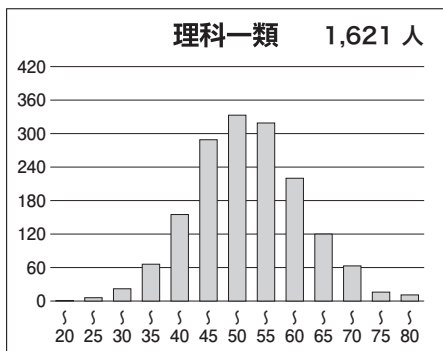

### 【文科】

科目名	満点	人数	最低点	最高点	平均点	標準偏差
英語	120	1,165	0	114	65.11	17.65
国語(文科)	120	1,165	11	100	49.97	10.60
数学(文科)	80	1,168	0	80	20.27	12.65
世界史	60	962	0	50	19.77	9.89
日本史	60	566	0	55	15.99	10.22
地理	60	777	0	43	21.23	7.88
地歴2科目	120	1,152	0	93	38.67	16.27
英数国(文科)	320	1,154	23	253	135.51	31.05
文科合計	440	1,144	31	304	174.41	41.89

### 【理科】

科目名	満点	人数	最低点	最高点	平均点	標準偏差
英語	120	2,444	0	114	64.40	18.45
国語(理科)	80	2,425	0	59	33.60	8.68
数学(理科)	120	2,462	0	114	33.56	21.23
物理	60	2,291	0	58	18.91	10.36
化学	60	2,403	0	49	12.41	7.84
生物	60	160	0	46	19.35	9.96
地学	60	33	0	39	14.09	9.08
理科2科目	120	2,442	0	85	31.39	15.52
英数国(理科)	320	2,406	10	271	131.95	38.15
理科合計	440	2,397	10	350	163.59	50.14

## ③科目別得点分布

④科別偏差値分布

⑤参加高校(10名以上)

札幌南, 札幌北, 立命館慶祥, 北嶺, 盛岡第一, 仙台第二, 秋田, 並木, 宇都宮, 前橋, 中央, 浦和, 大宮, 大宮開成, 栄東, 千葉, 船橋, 東葛飾, 市川, 東邦大学付属東邦, 渋谷教育学園幕張, 昭和学院秀英, 筑波大学附属, お茶の水女子大学附属, 筑波大学附属駒場, 東京学芸大学附属, 大泉, 国立, 西, 日比谷, 小石川, 暁星, 女子学院, 雙葉, 麻布, 芝, 広尾学園, 海城, 早稲田, 渋谷教育学園渋谷, 桜蔭, 開成, 攻玉社, 鴎友学園女子, 駒場東邦, 東京農業大学第一, 東京都市大学付属, 巣鴨, 豊島岡女子学園, 本郷, 武蔵, 桐朋, 横浜翠嵐, 柏陽, 湘南, 平塚, 相模原, 横浜市立横浜サイエンスフロンティア, 聖光学院, 浅野, サレジオ学院, 洗足学園, 栄光学園, 新潟, 富山中部, 金沢大学附属, 金沢泉丘, 岐阜, 旭丘, 岡崎, 東海, 四日市, 高田, 洛南, 大阪教育大学附属池田, 北野, 灘, 甲陽学院, 白陵, 東大寺学園, 西大和学園, 智辯学園和歌山, 岡山朝日, 岡山大安寺, 広島大学附属福山, 広島学院, 山口, 城東, 高松, 愛光, 筑紫丘, 久留米大学附設, 宮崎西, ラ・サール など全国の高校の受験生が受験しています。