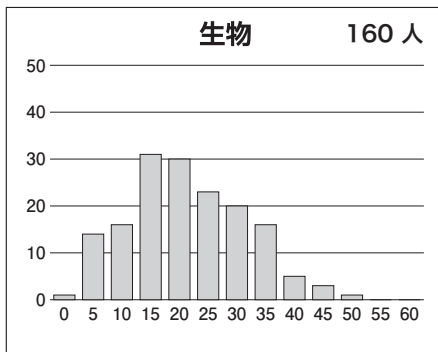

④科別偏差値分布

⑤参加高校(10名以上)

札幌南, 札幌北, 立命館慶祥, 北嶺, 盛岡第一, 仙台第二, 秋田, 並木, 宇都宮, 前橋, 中央, 浦和, 大宮, 大宮開成, 栄東, 千葉, 船橋, 東葛飾, 市川, 東邦大学付属東邦, 渋谷教育学園幕張, 昭和学院秀英, 筑波大学附属, お茶の水女子大学附属, 筑波大学附属駒場, 東京学芸大学附属, 大泉, 国立, 西, 日比谷, 小石川, 暁星, 女子学院, 雙葉, 麻布, 芝, 広尾学園, 海城, 早稲田, 渋谷教育学園渋谷, 桜蔭, 開成, 攻玉社, 鴎友学園女子, 駒場東邦, 東京農業大学第一, 東京都市大学付属, 巣鴨, 豊島岡女子学園, 本郷, 武蔵, 桐朋, 横浜翠嵐, 柏陽, 湘南, 平塚, 相模原, 横浜市立横浜サイエンスフロンティア, 聖光学院, 浅野, サレジオ学院, 洗足学園, 栄光学園, 新潟, 富山中部, 金沢大学附属, 金沢泉丘, 岐阜, 旭丘, 岡崎, 東海, 四日市, 高田, 洛南, 大阪教育大学附属池田, 北野, 灘, 甲陽学院, 白陵, 東大寺学園, 西大和学園, 智辯学園和歌山, 岡山朝日, 岡山大安寺, 広島大学附属福山, 広島学院, 山口, 城東, 高松, 愛光, 筑紫丘, 久留米大学附設, 宮崎西, ラ・サール など全国の高校の受験生が受験しています。