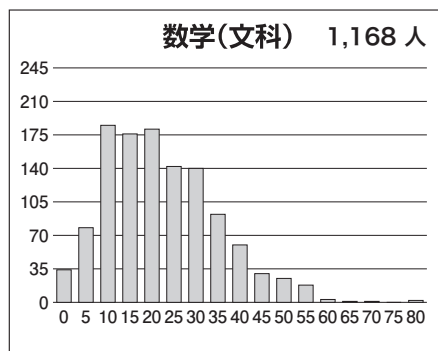

第1回 6月 東大本番レベル模試 基礎データ

※統一実施日の高3生・高卒生で集計しています。個人成績表の値とは異なります。

①合格ライン一覧

		A (80%以上)		B (65%以上)		C (50%以上)		D (35%以上)		E (20%以上)	
		偏差値	席次	偏差値	席次	偏差値	席次	偏差値	席次	偏差値	席次
文科一類	前	61.0	143	57.0	263	52.5	461	50.0	563	47.0	707
文科二類	前	61.0	143	57.0	263	52.5	461	50.0	563	47.0	707
文科三類	前	60.0	170	56.0	289	52.0	478	49.5	586	46.5	735
理科一類	前	58.0	505	54.0	775	50.5	1,065	48.0	1,325	45.5	1,564
理科二類	前	57.5	529	53.5	814	50.0	1,127	47.5	1,372	45.0	1,617
理科三類	前	70.0	62	66.5	123	62.5	261	59.5	405	56.5	596

※偏差値・席次は、文理それぞれの集団の中で集計された数値です。

②科目別の基本情報

【文科】

科目名	満点	人数	最低点	最高点	平均点	標準偏差
英語	120	1,165	0	114	65.11	17.65
国語(文科)	120	1,165	11	100	49.97	10.60
数学(文科)	80	1,168	0	80	20.27	12.65
世界史	60	962	0	50	19.77	9.89
日本史	60	566	0	55	15.99	10.22
地理	60	777	0	43	21.23	7.88
地歴2科目	120	1,152	0	93	38.67	16.27
英数国(文科)	320	1,154	23	253	135.51	31.05
文科合計	440	1,144	31	304	174.41	41.89

【理科】

科目名	満点	人数	最低点	最高点	平均点	標準偏差
英語	120	2,444	0	114	64.40	18.45
国語(理科)	80	2,425	0	59	33.60	8.68
数学(理科)	120	2,462	0	114	33.56	21.23
物理	60	2,291	0	58	18.91	10.36
化学	60	2,403	0	49	12.41	7.84
生物	60	160	0	46	19.35	9.96
地学	60	33	0	39	14.09	9.08
理科2科目	120	2,442	0	85	31.39	15.52
英数国(理科)	320	2,406	10	271	131.95	38.15
理科合計	440	2,397	10	350	163.59	50.14

③科目別得点分布