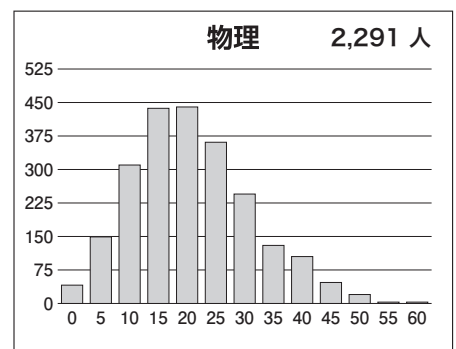

第1回 6月 東大本番レベル模試 基礎データ

※統一実施日の高3生・高卒生で集計しています。個人成績表の値とは異なります。

①合格ライン一覧

		A (80%以上)		B (65%以上)		C (50%以上)		D (35%以上)		E (20%以上)	
		偏差値	席次	偏差値	席次	偏差値	席次	偏差値	席次	偏差値	席次
文科一類	前	61.0	143	57.0	263	52.5	461	50.0	563	47.0	707
文科二類	前	61.0	143	57.0	263	52.5	461	50.0	563	47.0	707
文科三類	前	60.0	170	56.0	289	52.0	478	49.5	586	46.5	735
理科一類	前	58.0	505	54.0	775	50.5	1,065	48.0	1,325	45.5	1,564
理科二類	前	57.5	529	53.5	814	50.0	1,127	47.5	1,372	45.0	1,617
理科三類	前	70.0	62	66.5	123	62.5	261	59.5	405	56.5	596

※偏差値・席次は、文理それぞれの集団の中で集計された数値です。

②科目別の基本情報

【文科】

科目名	満点	人数	最低点	最高点	平均点	標準偏差
英語	120	1,165	0	114	65.11	17.65
国語(文科)	120	1,165	11	100	49.97	10.60
数学(文科)	80	1,168	0	80	20.27	12.65
世界史	60	962	0	50	19.77	9.89
日本史	60	566	0	55	15.99	10.22
地理	60	777	0	43	21.23	7.88
地歴2科目	120	1,152	0	93	38.67	16.27
英数国(文科)	320	1,154	23	253	135.51	31.05
文科合計	440	1,144	31	304	174.41	41.89

【理科】

科目名	満点	人数	最低点	最高点	平均点	標準偏差
英語	120	2,444	0	114	64.40	18.45
国語(理科)	80	2,425	0	59	33.60	8.68
数学(理科)	120	2,462	0	114	33.56	21.23
物理	60	2,291	0	58	18.91	10.36
化学	60	2,403	0	49	12.41	7.84
生物	60	160	0	46	19.35	9.96
地学	60	33	0	39	14.09	9.08
理科2科目	120	2,442	0	85	31.39	15.52
英数国(理科)	320	2,406	10	271	131.95	38.15
理科合計	440	2,397	10	350	163.59	50.14

③科目別得点分布