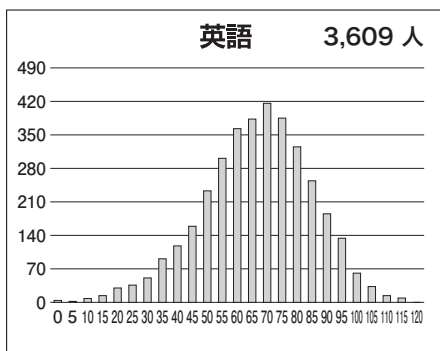

第1回 6月 東大本番レベル模試 基礎データ

※統一実施日の高3生・高卒生で集計しています。個人成績表の値とは異なります。

①合格ライン一覧

		A (80%以上)		B (65%以上)		C (50%以上)		D (35%以上)		E (20%以上)	
		偏差値	席次	偏差値	席次	偏差値	席次	偏差値	席次	偏差値	席次
文科一類	前	61.0	143	57.0	263	52.5	461	50.0	563	47.0	707
文科二類	前	61.0	143	57.0	263	52.5	461	50.0	563	47.0	707
文科三類	前	60.0	170	56.0	289	52.0	478	49.5	586	46.5	735
理科一類	前	58.0	505	54.0	775	50.5	1,065	48.0	1,325	45.5	1,564
理科二類	前	57.5	529	53.5	814	50.0	1,127	47.5	1,372	45.0	1,617
理科三類	前	70.0	62	66.5	123	62.5	261	59.5	405	56.5	596

※偏差値・席次は、文理それぞれの集団の中で集計された数値です。

②科目別の基本情報

【文科】

科目名	満点	人数	最低点	最高点	平均点	標準偏差
英語	120	1,165	0	114	65.11	17.65
国語(文科)	120	1,165	11	100	49.97	10.60
数学(文科)	80	1,168	0	80	20.27	12.65
世界史	60	962	0	50	19.77	9.89
日本史	60	566	0	55	15.99	10.22
地理	60	777	0	43	21.23	7.88
地歴2科目	120	1,152	0	93	38.67	16.27
英数国(文科)	320	1,154	23	253	135.51	31.05
文科合計	440	1,144	31	304	174.41	41.89

【理科】

科目名	満点	人数	最低点	最高点	平均点	標準偏差
英語	120	2,444	0	114	64.40	18.45
国語(理科)	80	2,425	0	59	33.60	8.68
数学(理科)	120	2,462	0	114	33.56	21.23
物理	60	2,291	0	58	18.91	10.36
化学	60	2,403	0	49	12.41	7.84
生物	60	160	0	46	19.35	9.96
地学	60	33	0	39	14.09	9.08
理科2科目	120	2,442	0	85	31.39	15.52
英数国(理科)	320	2,406	10	271	131.95	38.15
理科合計	440	2,397	10	350	163.59	50.14

③科目別得点分布