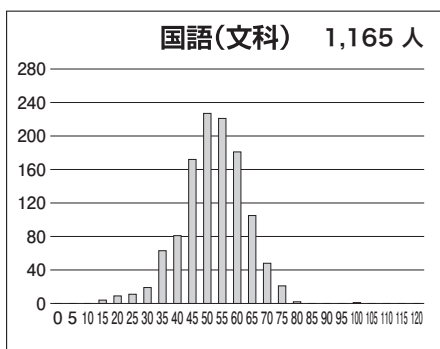

第1回 6月 東大本番レベル模試 基礎データ

※統一実施日の高3生・高卒生で集計しています。個人成績表の値とは異なります。

①合格ライン一覧

		A (80%以上)		B (65%以上)		C (50%以上)		D (35%以上)		E (20%以上)	
		偏差値	席次	偏差値	席次	偏差値	席次	偏差値	席次	偏差値	席次
文科一類	前	61.0	143	57.0	263	52.5	461	50.0	563	47.0	707
文科二類	前	61.0	143	57.0	263	52.5	461	50.0	563	47.0	707
文科三類	前	60.0	170	56.0	289	52.0	478	49.5	586	46.5	735
理科一類	前	58.0	505	54.0	775	50.5	1,065	48.0	1,325	45.5	1,564
理科二類	前	57.5	529	53.5	814	50.0	1,127	47.5	1,372	45.0	1,617
理科三類	前	70.0	62	66.5	123	62.5	261	59.5	405	56.5	596

※偏差値・席次は、文理それぞれの集団の中で集計された数値です。

②科目別の基本情報

【文科】

科目名	満点	人数	最低点	最高点	平均点	標準偏差
英語	120	1,165	0	114	65.11	17.65
国語(文科)	120	1,165	11	100	49.97	10.60
数学(文科)	80	1,168	0	80	20.27	12.65
世界史	60	962	0	50	19.77	9.89
日本史	60	566	0	55	15.99	10.22
地理	60	777	0	43	21.23	7.88
地歴2科目	120	1,152	0	93	38.67	16.27
英数国(文科)	320	1,154	23	253	135.51	31.05
文科合計	440	1,144	31	304	174.41	41.89

【理科】

科目名	満点	人数	最低点	最高点	平均点	標準偏差
英語	120	2,444	0	114	64.40	18.45
国語(理科)	80	2,425	0	59	33.60	8.68
数学(理科)	120	2,462	0	114	33.56	21.23
物理	60	2,291	0	58	18.91	10.36
化学	60	2,403	0	49	12.41	7.84
生物	60	160	0	46	19.35	9.96
地学	60	33	0	39	14.09	9.08
理科2科目	120	2,442	0	85	31.39	15.52
英数国(理科)	320	2,406	10	271	131.95	38.15
理科合計	440	2,397	10	350	163.59	50.14

③科目別得点分布