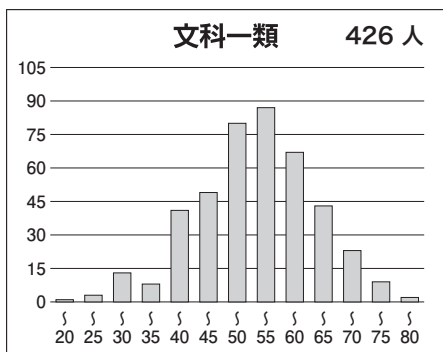

### 【文科】

科目名	満点	人数	最低点	最高点	平均点	標準偏差
英語	120	1,165	0	114	65.11	17.65
国語(文科)	120	1,165	11	100	49.97	10.60
数学(文科)	80	1,168	0	80	20.27	12.65
世界史	60	962	0	50	19.77	9.89
日本史	60	566	0	55	15.99	10.22
地理	60	777	0	43	21.23	7.88
地歴2科目	120	1,152	0	93	38.67	16.27
英数国(文科)	320	1,154	23	253	135.51	31.05
文科合計	440	1,144	31	304	174.41	41.89

### 【理科】

科目名	満点	人数	最低点	最高点	平均点	標準偏差
英語	120	2,444	0	114	64.40	18.45
国語(理科)	80	2,425	0	59	33.60	8.68
数学(理科)	120	2,462	0	114	33.56	21.23
物理	60	2,291	0	58	18.91	10.36
化学	60	2,403	0	49	12.41	7.84
生物	60	160	0	46	19.35	9.96
地学	60	33	0	39	14.09	9.08
理科2科目	120	2,442	0	85	31.39	15.52
英数国(理科)	320	2,406	10	271	131.95	38.15
理科合計	440	2,397	10	350	163.59	50.14

## ③科目別得点分布

④科別偏差値分布

⑤参加高校(10名以上)

札幌南, 札幌北, 立命館慶祥, 北嶺, 盛岡第一, 仙台第二, 秋田, 並木, 宇都宮, 前橋, 中央, 浦和, 大宮, 大宮開成, 栄東, 千葉, 船橋, 東葛飾, 市川, 東邦大学付属東邦, 渋谷教育学園幕張, 昭和学院秀英, 筑波大学附属, お茶の水女子大学附属, 筑波大学附属駒場, 東京学芸大学附属, 大泉, 国立, 西, 日比谷, 小石川, 暁星, 女子学院, 雙葉, 麻布, 芝, 広尾学園, 海城, 早稲田, 渋谷教育学園渋谷, 桜蔭, 開成, 攻玉社, 鴎友学園女子, 駒場東邦, 東京農業大学第一, 東京都市大学付属, 巣鴨, 豊島岡女子学園, 本郷, 武蔵, 桐朋, 横浜翠嵐, 柏陽, 湘南, 平塚, 相模原, 横浜市立横浜サイエンスフロンティア, 聖光学院, 浅野, サレジオ学院, 洗足学園, 栄光学園, 新潟, 富山中部, 金沢大学附属, 金沢泉丘, 岐阜, 旭丘, 岡崎, 東海, 四日市, 高田, 洛南, 大阪教育大学附属池田, 北野, 灘, 甲陽学院, 白陵, 東大寺学園, 西大和学園, 智辯学園和歌山, 岡山朝日, 岡山大安寺, 広島大学附属福山, 広島学院, 山口, 城東, 高松, 愛光, 筑紫丘, 久留米大学附設, 宮崎西, ラ・サール など全国の高校の受験生が受験しています。