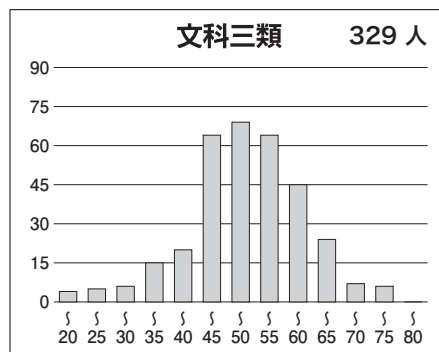

### 【文科】

科目名	満点	人数	最低点	最高点	平均点	標準偏差
英語	120	1,165	0	114	65.11	17.65
国語(文科)	120	1,165	11	100	49.97	10.60
数学(文科)	80	1,168	0	80	20.27	12.65
世界史	60	962	0	50	19.77	9.89
日本史	60	566	0	55	15.99	10.22
地理	60	777	0	43	21.23	7.88
地歴2科目	120	1,152	0	93	38.67	16.27
英数国(文科)	320	1,154	23	253	135.51	31.05
文科合計	440	1,144	31	304	174.41	41.89

### 【理科】

科目名	満点	人数	最低点	最高点	平均点	標準偏差
英語	120	2,444	0	114	64.40	18.45
国語(理科)	80	2,425	0	59	33.60	8.68
数学(理科)	120	2,462	0	114	33.56	21.23
物理	60	2,291	0	58	18.91	10.36
化学	60	2,403	0	49	12.41	7.84
生物	60	160	0	46	19.35	9.96
地学	60	33	0	39	14.09	9.08
理科2科目	120	2,442	0	85	31.39	15.52
英数国(理科)	320	2,406	10	271	131.95	38.15
理科合計	440	2,397	10	350	163.59	50.14

## ③科目別得点分布

④科別偏差値分布

⑤参加高校(10名以上)

札幌南, 札幌北, 立命館慶祥, 北嶺, 盛岡第一, 仙台第二, 秋田, 並木, 宇都宮, 前橋, 中央, 浦和, 大宮, 大宮開成, 栄東, 千葉, 船橋, 東葛飾, 市川, 東邦大学付属東邦, 渋谷教育学園幕張, 昭和学院秀英, 筑波大学附属, お茶の水女子大学附属, 筑波大学附属駒場, 東京学芸大学附属, 大泉, 国立, 西, 日比谷, 小石川, 暁星, 女子学院, 雙葉, 麻布, 芝, 広尾学園, 海城, 早稲田, 渋谷教育学園渋谷, 桜蔭, 開成, 攻玉社, 鴎友学園女子, 駒場東邦, 東京農業大学第一, 東京都市大学付属, 巣鴨, 豊島岡女子学園, 本郷, 武蔵, 桐朋, 横浜翠嵐, 柏陽, 湘南, 平塚, 相模原, 横浜市立横浜サイエンスフロンティア, 聖光学院, 浅野, サレジオ学院, 洗足学園, 栄光学園, 新潟, 富山中部, 金沢大学附属, 金沢泉丘, 岐阜, 旭丘, 岡崎, 東海, 四日市, 高田, 洛南, 大阪教育大学附属池田, 北野, 灘, 甲陽学院, 白陵, 東大寺学園, 西大和学園, 智辯学園和歌山, 岡山朝日, 岡山大安寺, 広島大学附属福山, 広島学院, 山口, 城東, 高松, 愛光, 筑紫丘, 久留米大学附設, 宮崎西, ラ・サール など全国の高校の受験生が受験しています。