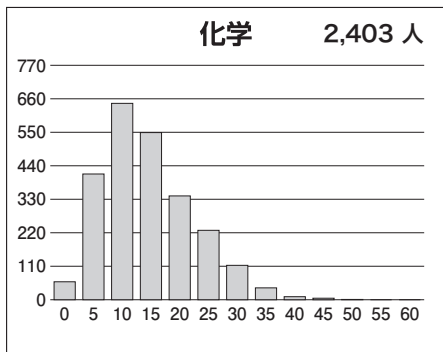

④科別偏差値分布

⑤参加高校(10名以上)

札幌南, 札幌北, 立命館慶祥, 北嶺, 盛岡第一, 仙台第二, 秋田, 並木, 宇都宮, 前橋, 中央, 浦和, 大宮, 大宮開成, 栄東, 千葉, 船橋, 東葛飾, 市川, 東邦大学付属東邦, 渋谷教育学園幕張, 昭和学院秀英, 筑波大学附属, お茶の水女子大学附属, 筑波大学附属駒場, 東京学芸大学附属, 大泉, 国立, 西, 日比谷, 小石川, 暁星, 女子学院, 雙葉, 麻布, 芝, 広尾学園, 海城, 早稲田, 渋谷教育学園渋谷, 桜蔭, 開成, 攻玉社, 鴎友学園女子, 駒場東邦, 東京農業大学第一, 東京都市大学付属, 巣鴨, 豊島岡女子学園, 本郷, 武蔵, 桐朋, 横浜翠嵐, 柏陽, 湘南, 平塚, 相模原, 横浜市立横浜サイエンスフロンティア, 聖光学院, 浅野, サレジオ学院, 洗足学園, 栄光学園, 新潟, 富山中部, 金沢大学附属, 金沢泉丘, 岐阜, 旭丘, 岡崎, 東海, 四日市, 高田, 洛南, 大阪教育大学附属池田, 北野, 灘, 甲陽学院, 白陵, 東大寺学園, 西大和学園, 智辯学園和歌山, 岡山朝日, 岡山大安寺, 広島大学附属福山, 広島学院, 山口, 城東, 高松, 愛光, 筑紫丘, 久留米大学附設, 宮崎西, ラ・サール など全国の高校の受験生が受験しています。