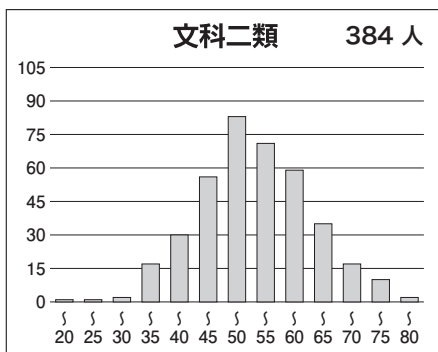

### 【文科】

科目名	満点	人数	最低点	最高点	平均点	標準偏差
英語	120	1,165	0	114	65.11	17.65
国語(文科)	120	1,165	11	100	49.97	10.60
数学(文科)	80	1,168	0	80	20.27	12.65
世界史	60	962	0	50	19.77	9.89
日本史	60	566	0	55	15.99	10.22
地理	60	777	0	43	21.23	7.88
地歴2科目	120	1,152	0	93	38.67	16.27
英数国(文科)	320	1,154	23	253	135.51	31.05
文科合計	440	1,144	31	304	174.41	41.89

### 【理科】

科目名	満点	人数	最低点	最高点	平均点	標準偏差
英語	120	2,444	0	114	64.40	18.45
国語(理科)	80	2,425	0	59	33.60	8.68
数学(理科)	120	2,462	0	114	33.56	21.23
物理	60	2,291	0	58	18.91	10.36
化学	60	2,403	0	49	12.41	7.84
生物	60	160	0	46	19.35	9.96
地学	60	33	0	39	14.09	9.08
理科2科目	120	2,442	0	85	31.39	15.52
英数国(理科)	320	2,406	10	271	131.95	38.15
理科合計	440	2,397	10	350	163.59	50.14

## ③科目別得点分布

④科別偏差値分布

⑤参加高校(10名以上)

札幌南, 札幌北, 立命館慶祥, 北嶺, 盛岡第一, 仙台第二, 秋田, 並木, 宇都宮, 前橋, 中央, 浦和, 大宮, 大宮開成, 栄東, 千葉, 船橋, 東葛飾, 市川, 東邦大学付属東邦, 渋谷教育学園幕張, 昭和学院秀英, 筑波大学附属, お茶の水女子大学附属, 筑波大学附属駒場, 東京学芸大学附属, 大泉, 国立, 西, 日比谷, 小石川, 暁星, 女子学院, 雙葉, 麻布, 芝, 広尾学園, 海城, 早稲田, 渋谷教育学園渋谷, 桜蔭, 開成, 攻玉社, 鴎友学園女子, 駒場東邦, 東京農業大学第一, 東京都市大学付属, 巣鴨, 豊島岡女子学園, 本郷, 武蔵, 桐朋, 横浜翠嵐, 柏陽, 湘南, 平塚, 相模原, 横浜市立横浜サイエンスフロンティア, 聖光学院, 浅野, サレジオ学院, 洗足学園, 栄光学園, 新潟, 富山中部, 金沢大学附属, 金沢泉丘, 岐阜, 旭丘, 岡崎, 東海, 四日市, 高田, 洛南, 大阪教育大学附属池田, 北野, 灘, 甲陽学院, 白陵, 東大寺学園, 西大和学園, 智辯学園和歌山, 岡山朝日, 岡山大安寺, 広島大学附属福山, 広島学院, 山口, 城東, 高松, 愛光, 筑紫丘, 久留米大学附設, 宮崎西, ラ・サール など全国の高校の受験生が受験しています。