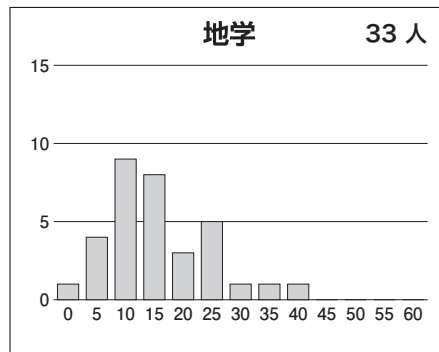

④科別偏差値分布

⑤参加高校(10名以上)

札幌南, 札幌北, 立命館慶祥, 北嶺, 盛岡第一, 仙台第二, 秋田, 並木, 宇都宮, 前橋, 中央, 浦和, 大宮, 大宮開成, 栄東, 千葉, 船橋, 東葛飾, 市川, 東邦大学付属東邦, 渋谷教育学園幕張, 昭和学院秀英, 筑波大学附属, お茶の水女子大学附属, 筑波大学附属駒場, 東京学芸大学附属, 大泉, 国立, 西, 日比谷, 小石川, 暁星, 女子学院, 雙葉, 麻布, 芝, 広尾学園, 海城, 早稲田, 渋谷教育学園渋谷, 桜蔭, 開成, 攻玉社, 鴎友学園女子, 駒場東邦, 東京農業大学第一, 東京都市大学付属, 巣鴨, 豊島岡女子学園, 本郷, 武蔵, 桐朋, 横浜翠嵐, 柏陽, 湘南, 平塚, 相模原, 横浜市立横浜サイエンスフロンティア, 聖光学院, 浅野, サレジオ学院, 洗足学園, 栄光学園, 新潟, 富山中部, 金沢大学附属, 金沢泉丘, 岐阜, 旭丘, 岡崎, 東海, 四日市, 高田, 洛南, 大阪教育大学附属池田, 北野, 灘, 甲陽学院, 白陵, 東大寺学園, 西大和学園, 智辯学園和歌山, 岡山朝日, 岡山大安寺, 広島大学附属福山, 広島学院, 山口, 城東, 高松, 愛光, 筑紫丘, 久留米大学附設, 宮崎西, ラ・サール など全国の高校の受験生が受験しています。