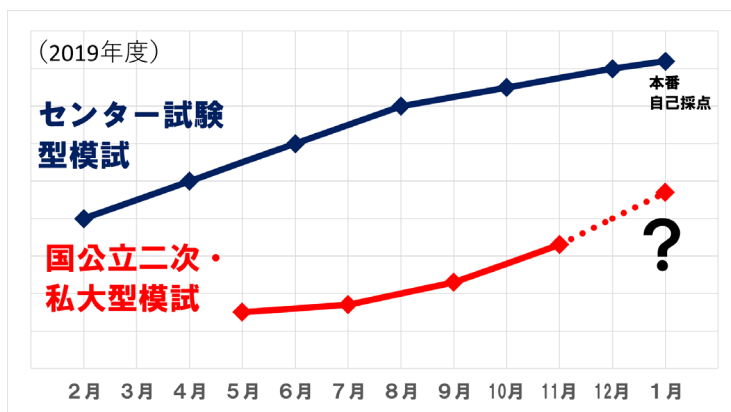

NEWS RELEASE

報道関係者各位

2020年11月26日

株式会社ナガセ

東進ハイスクール・東進衛星予備校

【東進だけ】共通テスト後の「本番に一番近い模試」に、今年度2模試追加を決定
**国公立二次・私大対策の4模試を
 共通テスト“後”の1/23(土)-24(日)に実施！**

受験生の「最後の伸び」を応援！ 最短中8日の成績表スピード返却で入試当日まで学力を伸ばす

東進ハイスクール・東進衛星予備校(以下、東進)を運営する株式会社ナガセは、志望校合格を目指して懸命に努力する受験生を応援するため、大学入学共通テスト実施1週間後の2021年1月24日(日)に、国公立二次・私大対策模試である「早慶上理・難関国公立大模試」「全国有名国公立大模試」の2模試を追加実施することを決定いたしました。例年実施している「東大本番レベル模試」「京大本番レベル模試」(2021年1月23日(土)、24日(日)実施)と合わせて4つの模試を共通テスト後に実施いたします。共通テスト(前年まではセンター試験)後に、受験生対象の模試を実施するのは東進だけです。

1/23(土) 最終1月 (第4回)
 1/24(日) **東大本番レベル模試**

1/23(土) 最終1月 (第4回)
 1/24(日) **京大本番レベル模試**

1/24(日) **早慶上理・** (第5回)
NEW!! **難関国公立大模試**

1/24(日) **全国有名** (第5回)
NEW!! **国公立大模試**

A: 東進の「本番に一番近い模試」3つのポイント

1. これまで見えにくかった 国公立二次・私大型問題における「最後の伸び」がわかる

昨年度に難関大に合格した生徒の成績推移(図表1)をみると、センター試験型の模試では夏までに大きく成績を伸ばし、その後は緩やかに伸び続けるのに対し、国公立二次・私大型模試の場合は、9月までの緩やかな伸びの後に、11月にかけて伸びが大きくなっています。

難関大合格者は11月以降もさらに順調に伸び続け、合格を勝ち取ったということが予想されます。これまで東進では、他社の模試が実施されていない直前期(1月)に「東大本番レベル模試」「京大本番レベル模試」を開催し、最後の学力の伸びを測ってきました。今回、新たに大学入学共通テスト1週間後に「早慶上理・難関国公立大模試」「全国有名国公立大模試」の2模試を追加実施することにより、東大京大志望以外の受験生も、直前期の学力を正確に測ることが可能になります。

【図表1】
 難関大合格者の
 成績の伸びイメージ
 昨年度の難関大合格者。
 「センター試験型」は今年度
 における「共通テスト型」

2. 東進の合格指導データに基づき きわめて高い精度で、正確な「合格可能性」を示す

東進では、例年1月に「東大本番レベル模試」「京大本番レベル模試」を実施し、本番直前の合格可能性判定を行ってきました。図表2は、2020年1月の「最終1月 東大本番レベル模試」受験者における実際の東大合格率を、判定別に示したものです。例えばB判定であれば、合格可能性は65～80%のところ、実際の受験生の合格率は73.8%でした。日本一※の東大現役合格実績を持つ東進が指導のために蓄積してきたデータによって、正確な合格可能性判定を導いています。