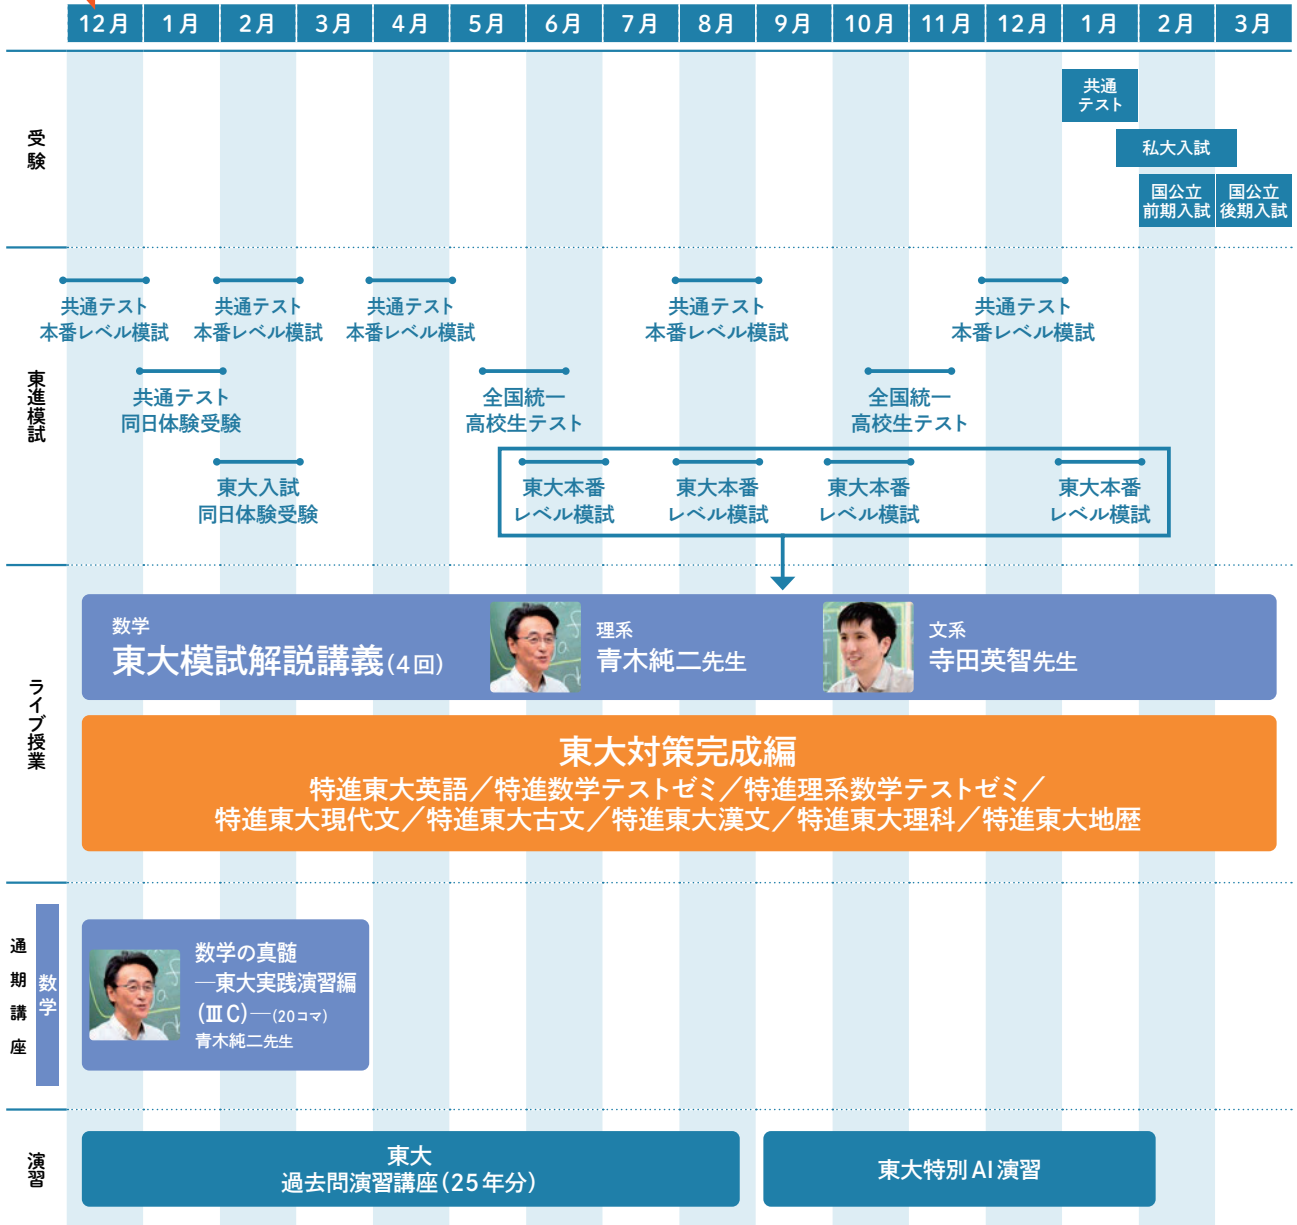

目標 徹底的な過去問演習・個別最適化された AI演習を通じた答案作成力・得点力の向上

入試までの1年間は、実践力を身につけていきます。東大や医学部をはじめとした志望校別に過去問演習やAI演習を通じて、圧倒的な演習量で揺るぎない学力を養います。特にAI演習は、一人ひとりの演習セットが提示され、必要なレベルから志望校レベルまで着実に学習していきます。

※通期講座は推奨講座です。個人の進捗に合わせて英語は3講座、数学は制限なく講座を選択できます。演習講座を含むそれ以外の講座は、別途受講料が発生します。東大特進コースのライブ授業は、必要な講座を選択していただきます。教育効果の向上のため、内容を変更する場合があります。