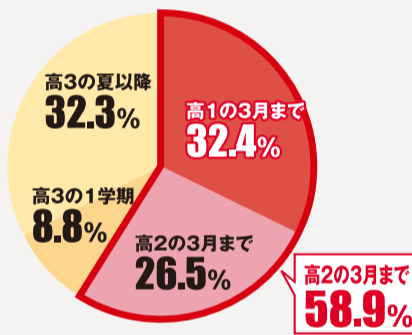

そのテストは、私の中の何かを変えた。

全国統一高校生テスト10.29日

無料招待

志望校合格に向けて「いつからどのような模試を受けるか」については、受験生のみならず、高2生・高1生にとっても関心の高いテーマであろう。今回は、東進タイムズ編集部独自の調査「合格発表会場アンケート」で聞いた、「模試受験」について紹介する。志望校合格を勝ち取るために欠かせない要素の一つ、模試について考えるきっかけにしてほしい。

難関大現役合格者の新常識 早期から意欲的に模試を受験!

2017年合格発表会場アンケート

難関大現役合格者の58.9%が高2までに自主的に「模試受験開始」

模試復習は一週間以内が約8割
いつまでにやるかが重要

今年、難関大に現役合格した受験生に、いつから模試の受験を自主的に開始したかを尋ねた(資料1)。その結果、「高1の3月まで」が32.4%、「高2の3月まで」が26.5%、「高3の夏以降」が32.3%、「高3の1学期」が8.8%。

5%、合わせると高2の3月までに模試を受験していた合格者が6割近くを占めた。このデータから、難関大合格者は、早期から模試を受けていた割合が高いことがわかる。

さらに、資料1で回答を得た合格者に対して復習のタイミングを尋ねたところ(資料2)、「当日」と回答した合格者が約2割を占め、「三日以内」「一週間以内」のいずれかを回答した

合格者も含めると、82.0%に達した。難関大合格者は、早期から模試を受けるだけでなく、受験後に速やかに復習を行うことで、学習効果を高めていたと考えられる。

難関大現役合格者は早期から意欲的に模試受験

資料1 難関大現役合格者模試受験開始時期

「模試の復習は一週間以内」が鉄則

資料2 難関大現役合格者模試受験後の復習のタイミング

調査方法
大学の合格発表会場、掲示板による合格発表を行わない大学は、インターネット調査を実施(東進生に限定せず、広く他の受験生を対象とした)。サンプル数7,000件。数字はすべて、無回答を除く100%表示した。

問題は全学年共通!

「全国統一高校生テスト」を受けて何が変わった? どんなテストだった? 現役合格者の声を紹介!