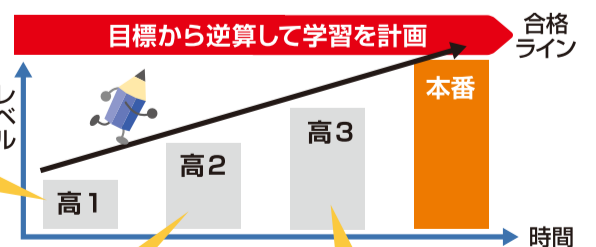

明治大学
経営学部
田井中 夏子さん
千葉県立
国府台高校卒

自分に何が足りていないか細かく把握することができるので、その後の勉強の役に立ちました。

日本女子大学
文学部
粕谷 侑加さん
茨城県立
竜ヶ崎第一高校卒

自分がどのくらいの位置にいるかわかる点がいいと思います。模試で間違えたところはノートにまとめて何回も見直しました。

東進模試 全国統一高校生テスト

全国統一高校生テスト

対象 高1生 高2生 高3生 レベル 基礎 標準 難関
実施会場 ●東進ハイスクール各校舎 東進衛星予備校 各校舎 特別会場、東進認定会場 受験料 ●無料

実施日 10/29日
インターネット申込締切 10/26日(土)正午

これからの日本を担う高校生に、大きな夢を持ってほしい。そして、夢に向かって走り出すきっかけをつかんでほしい。東進はそんな思いで、全国の高校生の皆さんを「全国統一高校生テスト」に特別招待します。

夢を見つけ、夢を育む大きなチャンス。それが大学選びです。そして、大学入試は夢を叶えるための「中間目標」です。勝負の日は決まっていますが、志望校合格とその先にある夢へ向けたスタートに、フライングはありません。入試本番同様の真剣勝負を体感し、夢への一歩を踏み出してください。

全国統一高校生テストの3つの特長

- 1 学年の枠を越えた全国総合順位と学年別順位がわかる!
- 2 合格した先輩の同時期の成績と比較できる!
- 3 志望校の合否判定に加えて、志望校合格まであと何点必要かわかる!

無料招待

本番レベルに挑戦することで自分の力を知る。夢を叶えるための大学選びをする。

約3か月後の「入試1年前」までにどこまで仕上げるのか。自分の力を知り、受験勉強を本格的にスタート。

入試本番まで残り3か月弱。自分の実力を点検して課題を発見する。どうラストスパートをかけるのか。