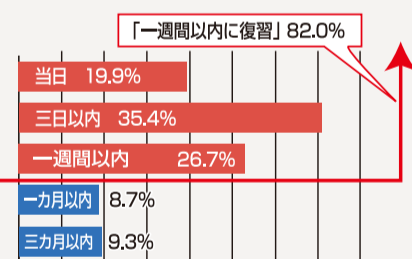

そのテストは、私の中の何かを変えた。

全国統一高校生テスト10.29日

無料招待

志望校合格に向けて「いつからどのような模試を受けるか」については、受験生のみならず、高2生・高1生にとっても関心の高いテーマであろう。今回は、東進タイムズ編集部独自の調査「合格発表会場アンケート」で聞いた、「模試受験」について紹介する。志望校合格を勝ち取るために欠かせない要素の一つ、模試について考えるきっかけにしてほしい。

難関大現役合格者の新常識 早期から意欲的に模試を受験!

2017年合格発表会場アンケート

難関大現役合格者の58.9%が高2までに自主的に「模試受験開始」

模試復習は一週間以内が約8割
いつまでにやるかが重要

今年、難関大に現役合格した受験生に、いつから模試の受験を自主的に開始したかを尋ねた(資料1)。その結果、「高1の3月まで」が32.4%、「高2の3月まで」が26.5%、「高3の夏以降」が32.3%、「高3の1学期」が8.8%。

5%、合わせると高2の3月までに模試を受験していた合格者が6割近くを占めた。このデータから、難関大合格者は、早期から模試を受けていた割合が高いことがわかる。

さらに、資料1で回答を得た合格者に対して復習のタイミングを尋ねたところ(資料2)、「当日」と回答した合格者が約2割を占め、「三日以内」「一週間以内」のいずれかを回答した

合格者も含めると、82.0%に達した。難関大合格者は、早期から模試を受けるだけでなく、受験後に速やかに復習を行うことで、学習効果を高めていたと考えられる。

難関大現役合格者は早期から意欲的に模試受験

資料1 難関大現役合格者模試受験開始時期

「模試の復習は一週間以内」が鉄則

資料2 難関大現役合格者模試受験後の復習のタイミング

調査方法
大学の合格発表会場、掲示板による合格発表を行わない大学は、インターネット調査を実施(東進生に限定せず、広く他の受験生を対象とした)。サンプル数7,000件。数字はすべて、無回答を除く100%表示した。

問題は全学年共通!

「全国統一高校生テスト」を受けて何が変わった? どんなテストだった? 現役合格者の声を紹介!